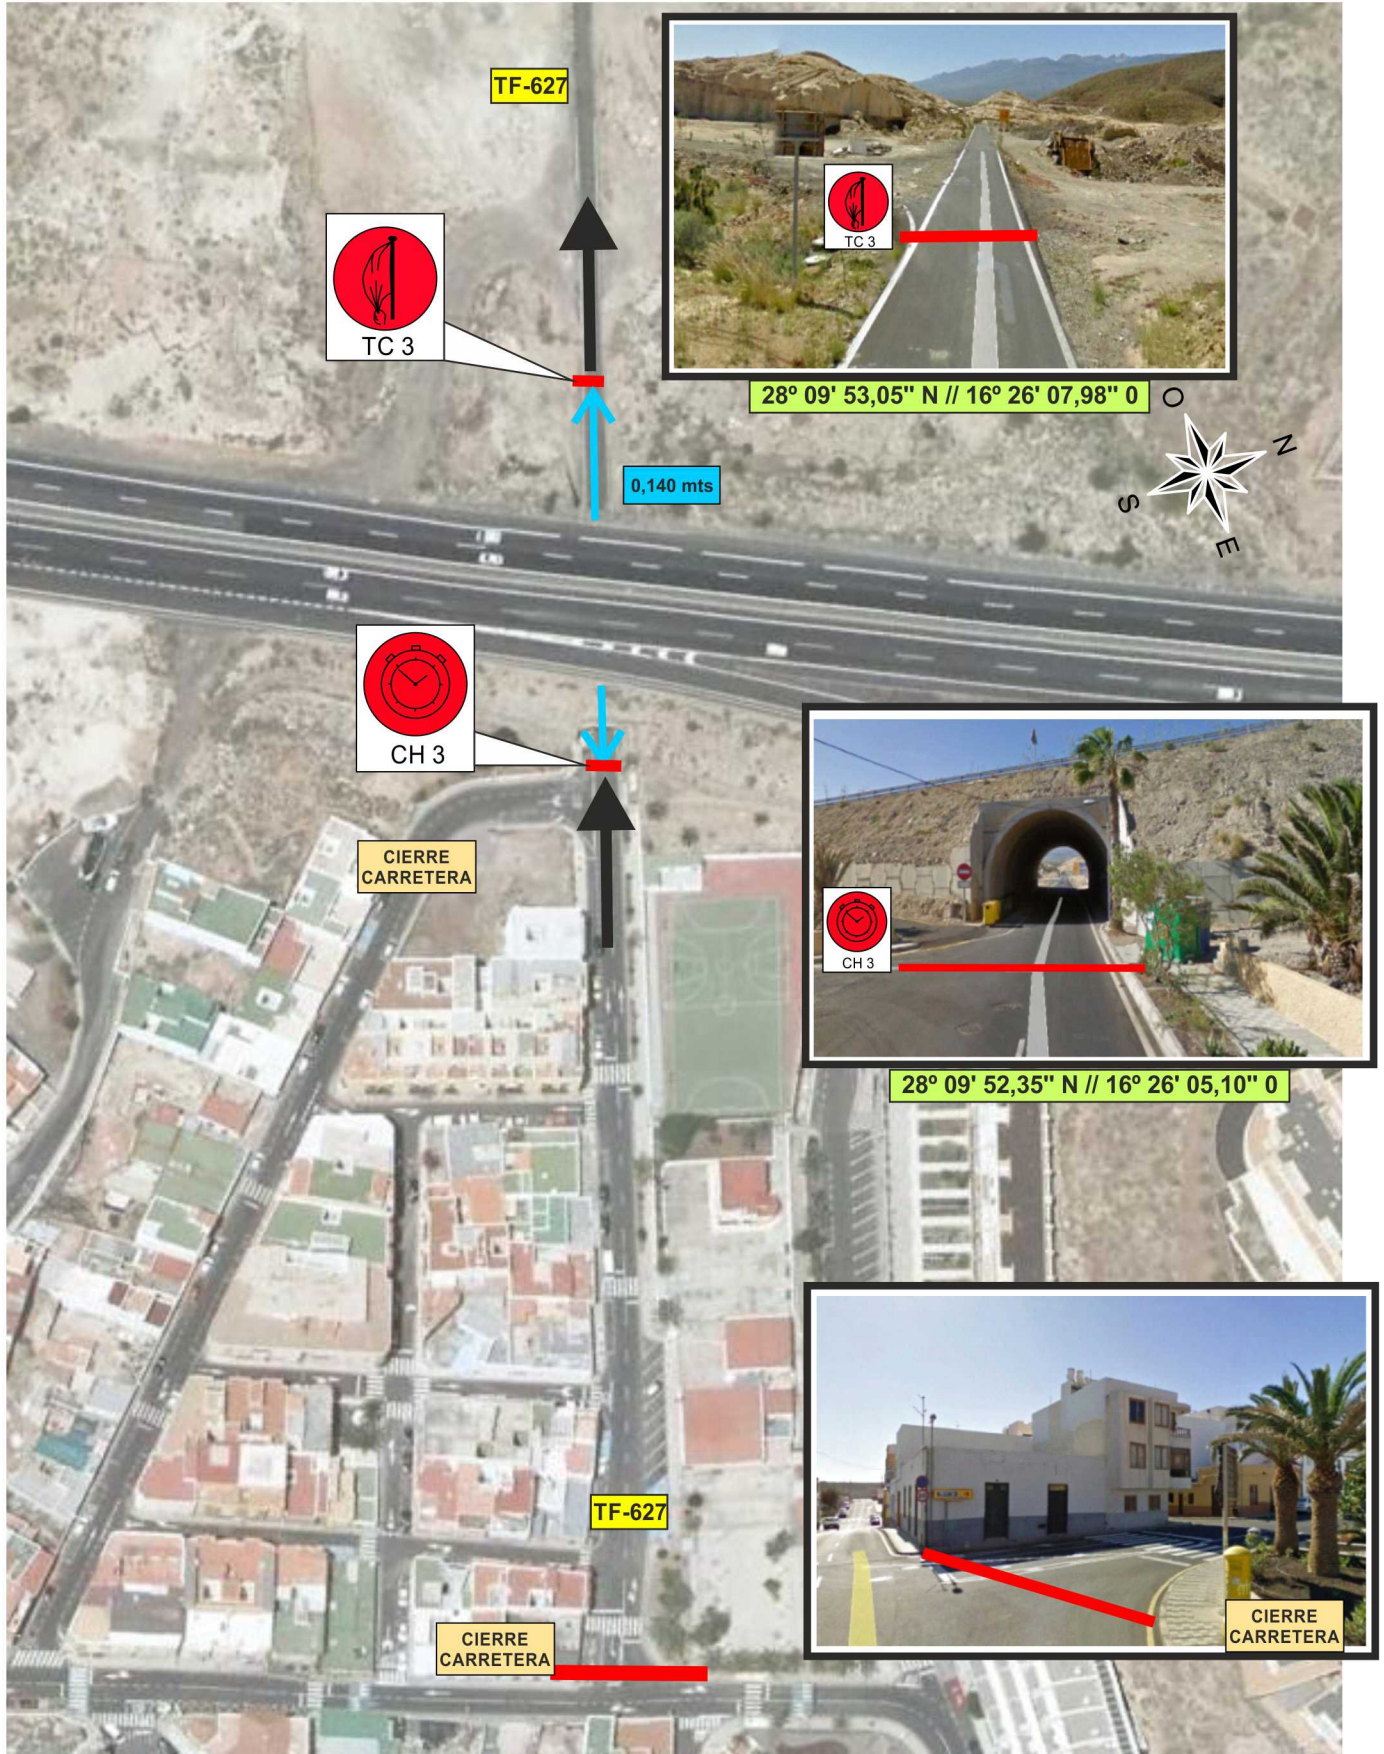

TC - Porís / Arico Nuevo 14,040 Kms

28° 09' 53,05" N
16° 26' 07,98" O

SALIDA del Tramo

28° 10' 49,55" N
16° 29' 04,53" O

META del Tramo

Tramo Cronometrado

PORÍS / ARICO NUEVO

TC-3 14'04 Kms.

TC - Porís / Arico Nuevo 14,04 Kms

Cierre de Carretera, Control Horario y Salida.

TC - Porís / Arico Nuevo 14,04 Kms

ZONA ESPECIAL 1, TF-627 X TF-629, (8,69 Kms)

ZONA ESPECIAL 2, TF-629, Calle El Carmen, (9,64 Kms)

TC - Porís / Arico Nuevo 14,04 Kms

ZONA ESPECIAL 3, TF-629 X TF-28, Villa de Arico, (10,02 Kms)

TC - Porís / Arico Nuevo 14,04 Kms

Meta, Control Stop y Cierre de Carretera.