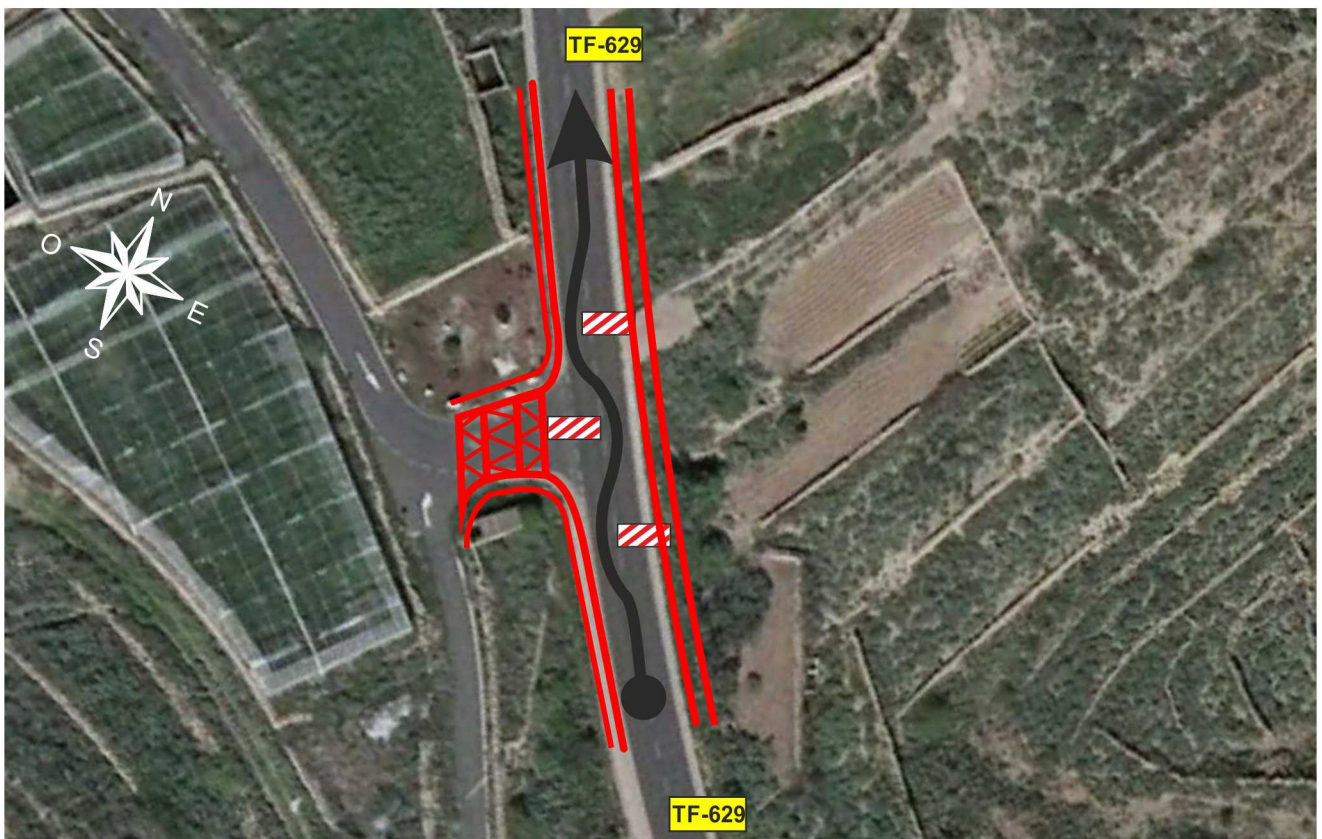

TC - Porís / Arico Nuevo 14,040 Kms

28° 09' 53,05" N
16° 26' 07,98" O

SALIDA del Tramo

28° 10' 49,55" N
16° 29' 04,53" O

META del Tramo

Tramo Cronometrado

PORÍS / ARICO NUEVO

TC-3 14'04 Kms.

TC - Porís / Arico Nuevo 14,04 Kms

Cierre de Carretera, Control Horario y Salida.

TC - Porís / Arico Nuevo 14,04 Kms

ZONA ESPECIAL 1, TF-627 X TF-629, (8,69 Kms)

ZONA ESPECIAL 2, TF-629, Calle El Carmen, (9,64 Kms)

TC - Porís / Arico Nuevo 14,04 Kms

ZONA ESPECIAL 3, TF-629 X TF-28, Villa de Arico, (10,02 Kms)

TC - Porís / Arico Nuevo 14,04 Kms

Meta, Control Stop y Cierre de Carretera.