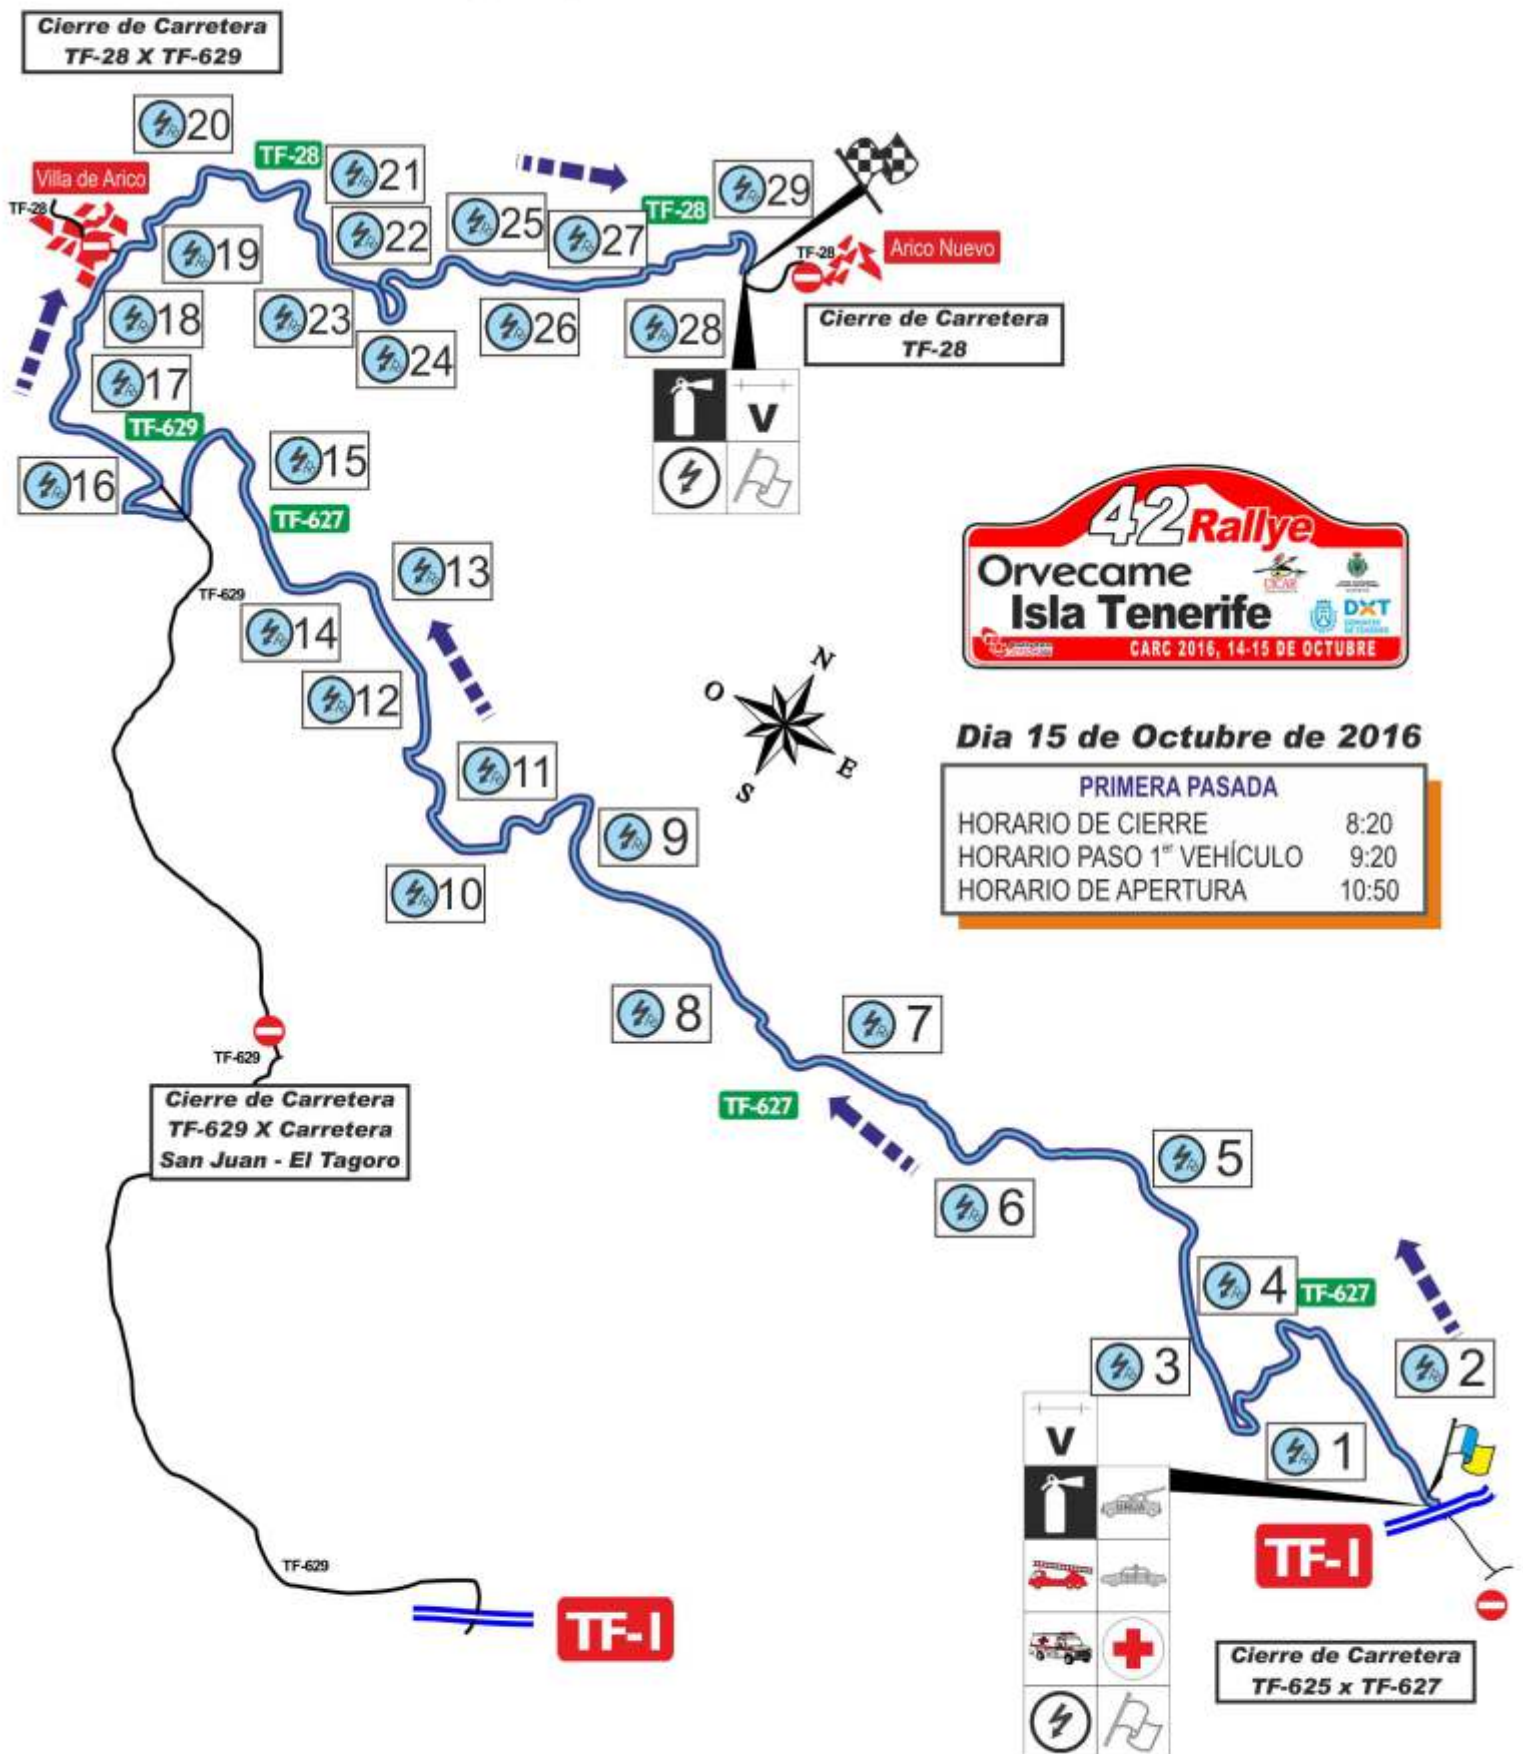

TC - Porís / Arico Nuevo 14,040 Kms

28° 09' 53,05" N
16° 26' 07,98" O

SALIDA del Tramo

28° 10' 49,55" N
16° 29' 04,53" O

META del Tramo

Tramo Cronometrado

PORÍS / ARICO NUEVO

TC-3 14'04 Kms.

TC - Porís / Arico Nuevo 14,04 Kms

Cierre de Carretera, Control Horario y Salida.

TC - Porís / Arico Nuevo 14,04 Kms

ZONA ESPECIAL 1, TF-627 X TF-629, (8,69 Kms)

ZONA ESPECIAL 2, TF-629, Calle El Carmen, (9,64 Kms)

TC - Porís / Arico Nuevo 14,04 Kms

ZONA ESPECIAL 3, TF-629 X TF-28, Villa de Arico, (10,02 Kms)

TC - Porís / Arico Nuevo 14,04 Kms

Meta, Control Stop y Cierre de Carretera.