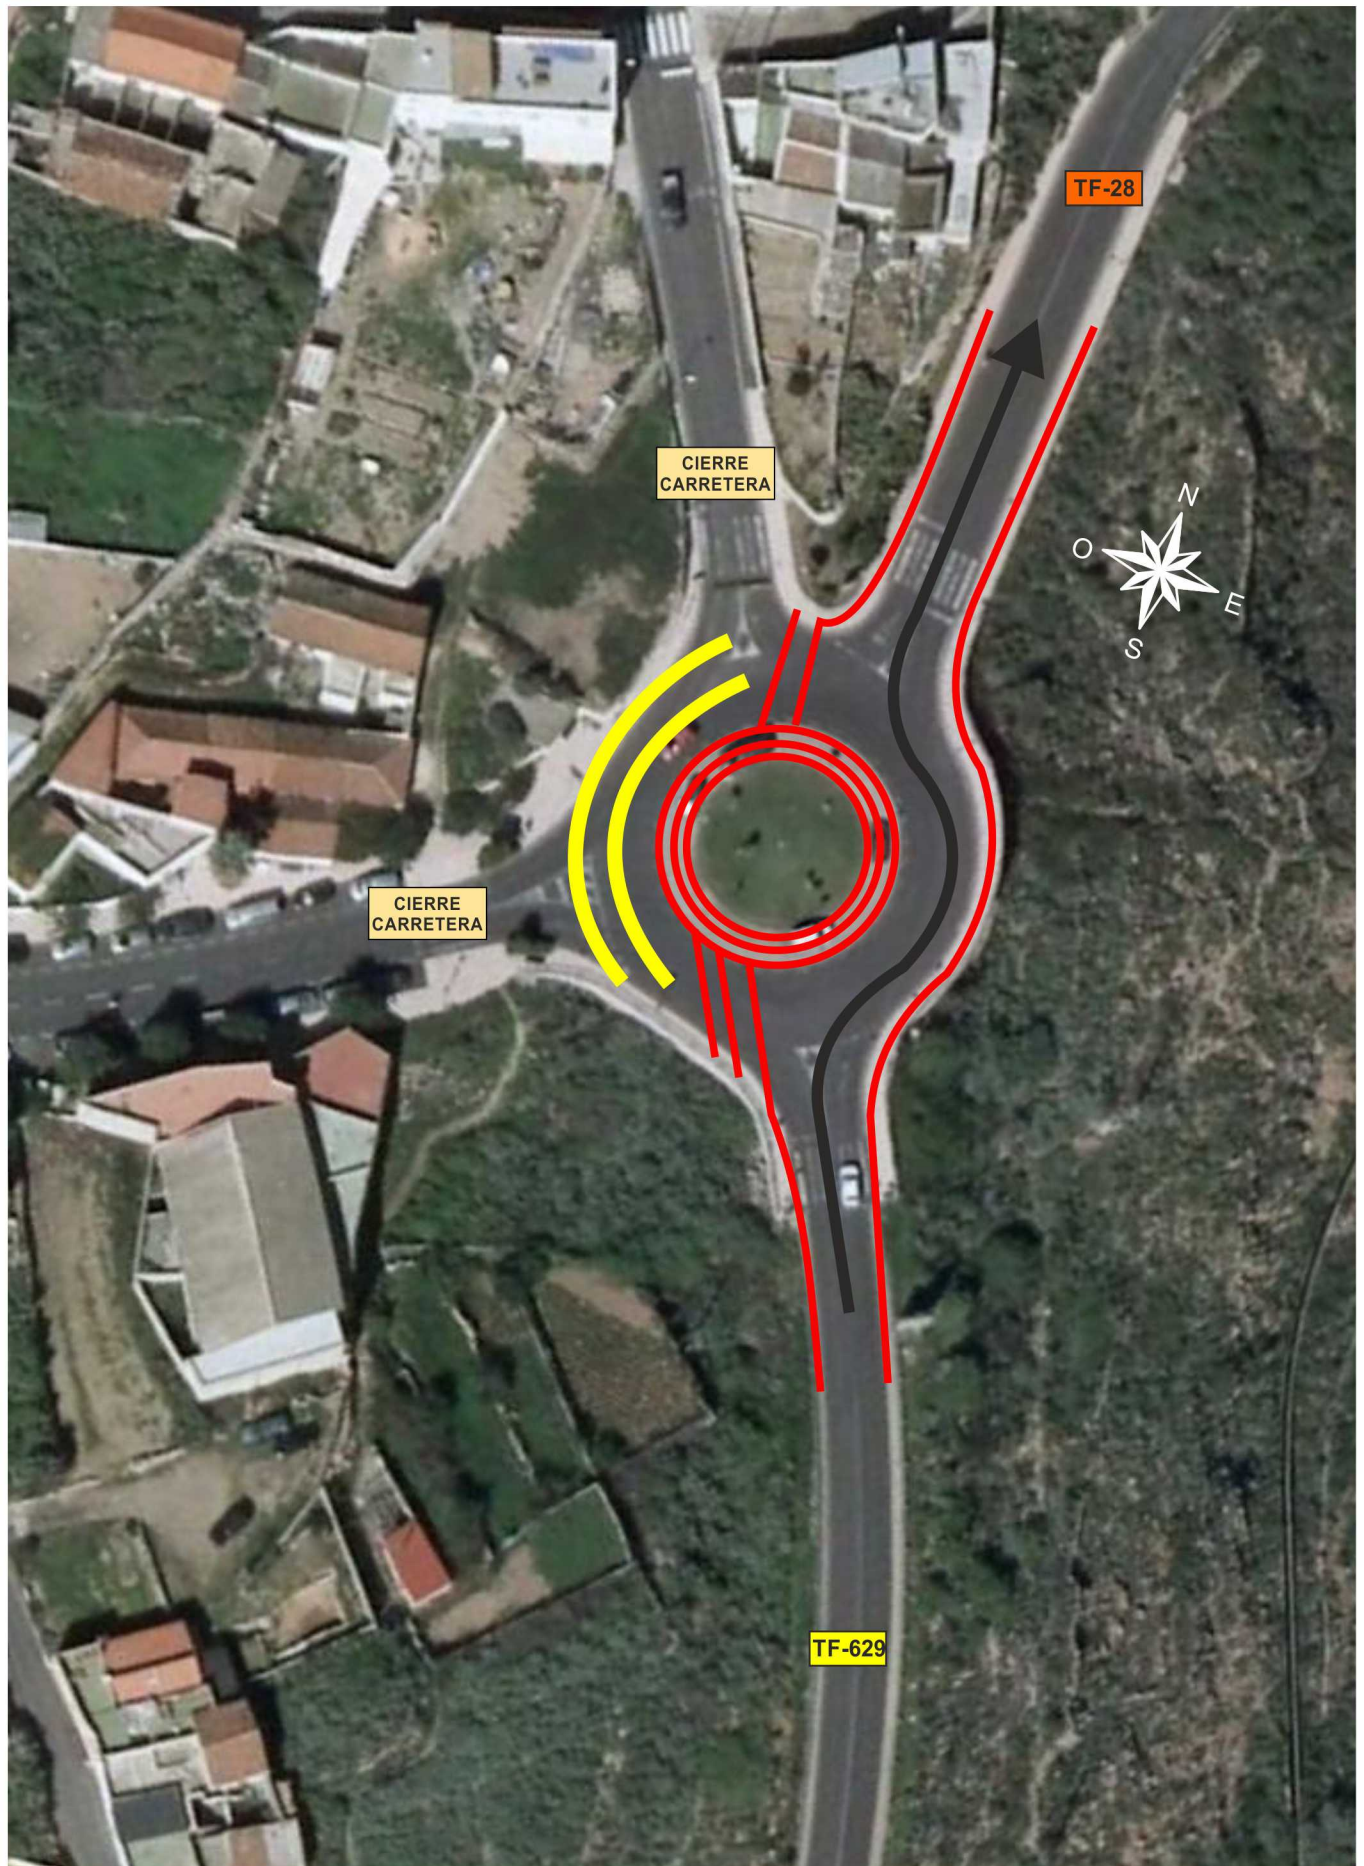

TC - Porís / Arico Nuevo 14,040 Kms

28° 09' 53,05" N
16° 26' 07,98" O

SALIDA del Tramo

28° 10' 49,55" N
16° 29' 04,53" O

META del Tramo

Tramo Cronometrado

PORÍS / ARICO NUEVO

TC-3 14'04 Kms.

TC - Porís / Arico Nuevo 14,04 Kms

Cierre de Carretera, Control Horario y Salida.

TC - Porís / Arico Nuevo 14,04 Kms

ZONA ESPECIAL 1, TF-627 X TF-629, (8,69 Kms)

ZONA ESPECIAL 2, TF-629, Calle El Carmen, (9,64 Kms)

TC - Porís / Arico Nuevo 14,04 Kms

ZONA ESPECIAL 3, TF-629 X TF-28, Villa de Arico, (10,02 Kms)

TC - Porís / Arico Nuevo 14,04 Kms

Meta, Control Stop y Cierre de Carretera.